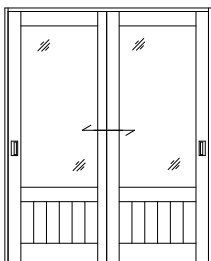

2枚引違い 価格表

無塗装品です
 枠、建具の取付、調整は
 現場で行ってください。
 納期は約3週間です。

type-A
Aタイプ

桧枠 (155ﾀｲﾌﾟ) : ￥42,700
 桧戸本体 (W=810×2枚) : ￥148,600
 セット価格 (枠+桧戸)
 桧戸 (W=810×2枚) : ￥191,300

type-F
Fタイプ

桧枠 (155ﾀｲﾌﾟ) : ￥42,700
 桧戸本体 (W=810×2枚) : ￥156,800
 セット価格 (枠+桧戸)
 桧戸 (W=810×2枚) : ￥199,500

type-B
Bタイプ

桧枠 (155ﾀｲﾌﾟ) : ￥42,700
 桧戸本体 (W=810×2枚) : ￥147,400
 セット価格 (枠+桧戸)
 桧戸 (W=810×2枚) : ￥190,100

type-G
Gタイプ

桧枠 (155ﾀｲﾌﾟ) : ￥42,700
 桧戸本体 (W=810×2枚) : ￥156,800
 セット価格 (枠+桧戸)
 桧戸 (W=810×2枚) : ￥199,500